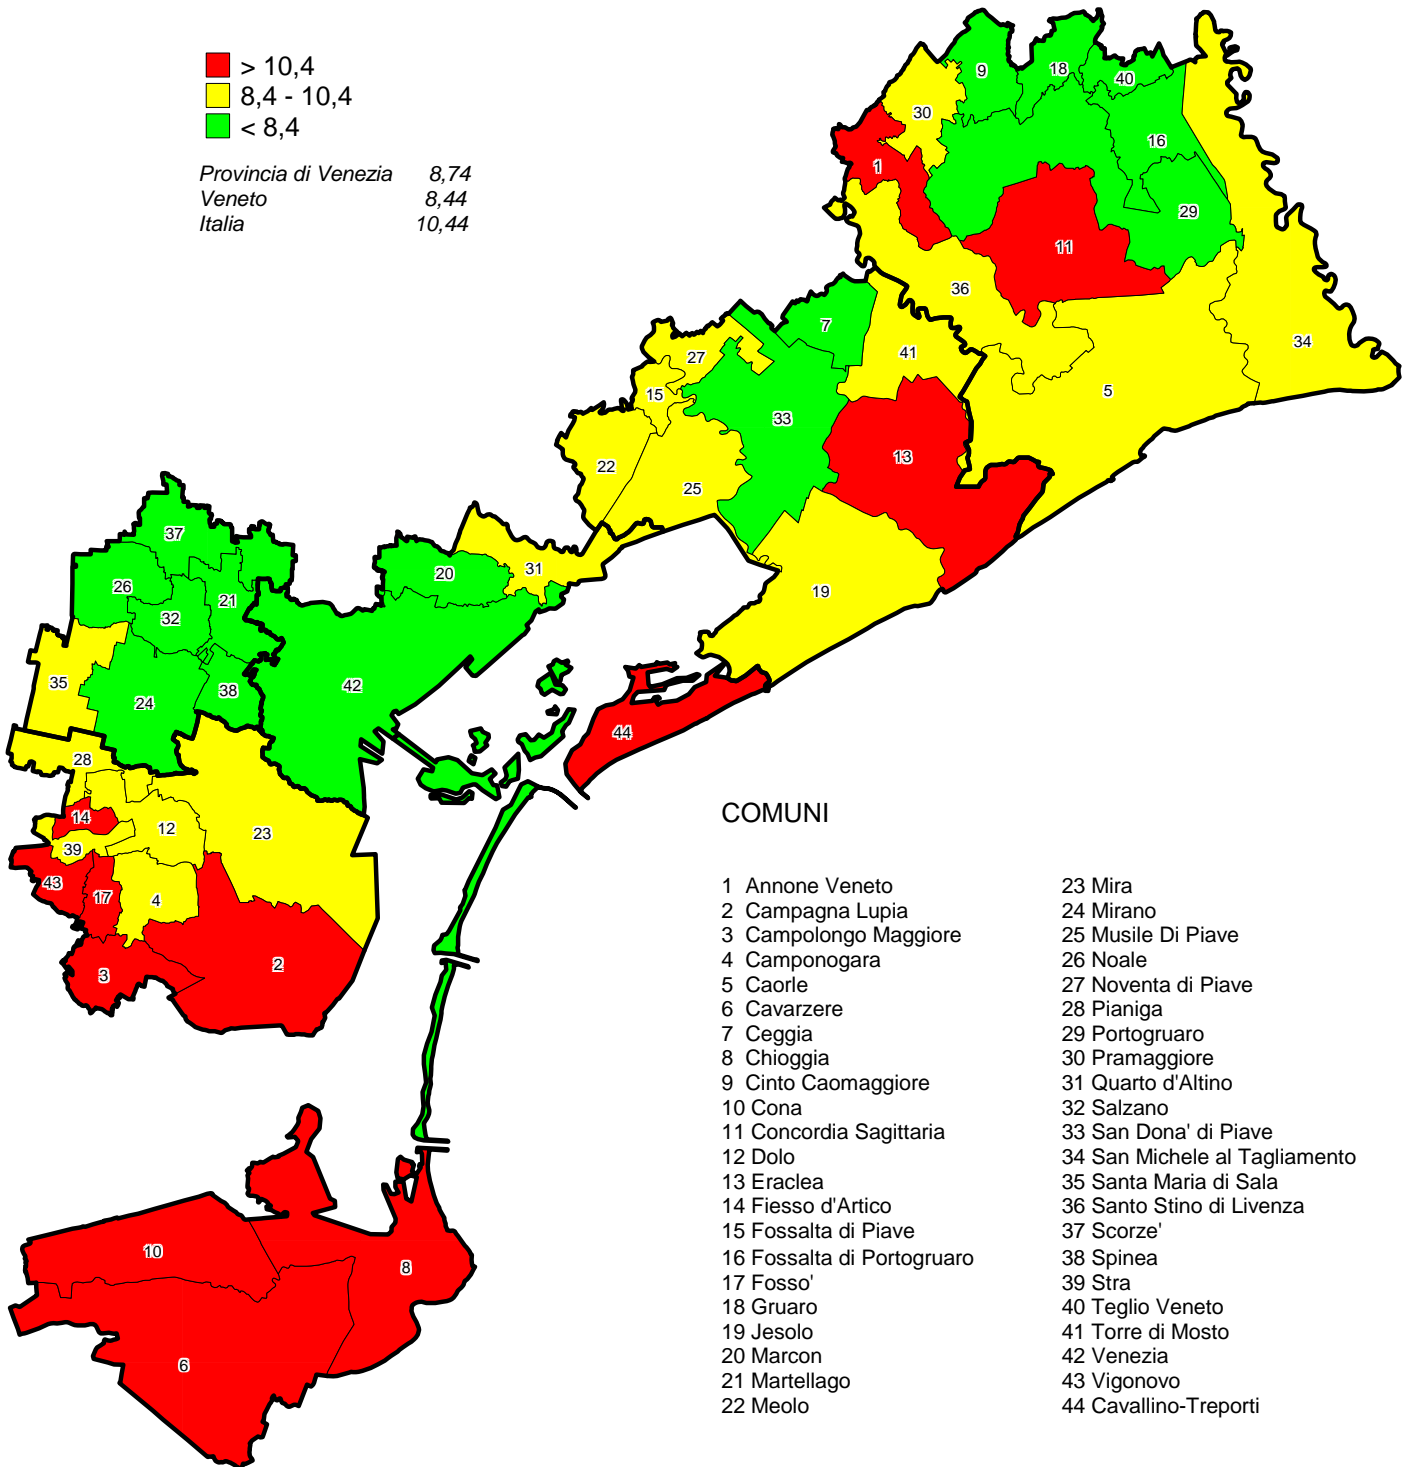

**Provincia di Venezia. Indice di non conseguimento della scuola dell'obbligo per la popolazione in età 15-52 anni.
Censimento 2001**

Provincia di Venezia 8,74
 Veneto 8,44
 Italia 10,44

Fonte: Istat, Censimento generale della popolazione e delle abitazioni, 2001
Elaborazione: COSES, 2005