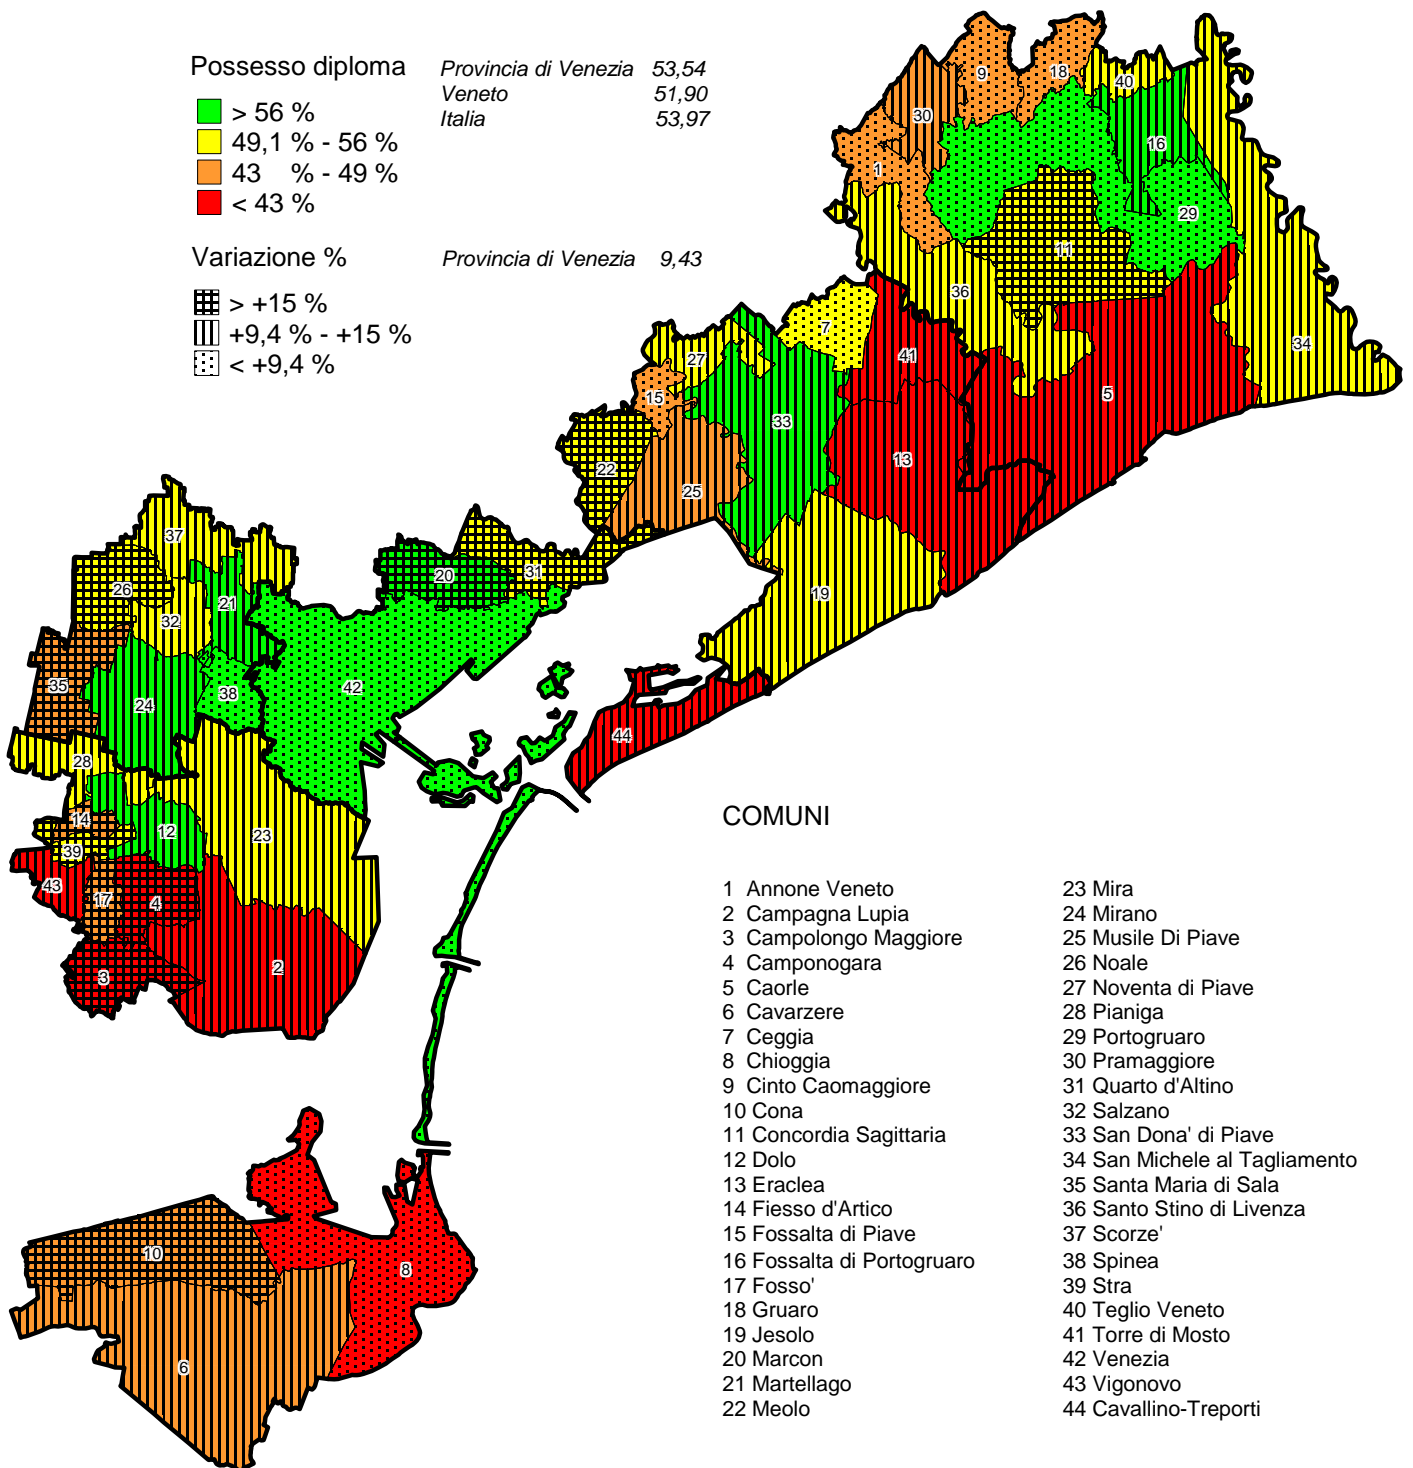

**Provincia di Venezia. Popolazione in età 19-34 anni in possesso almeno del diploma di scuola media superiore.
Valori percentuali al 2001 e variazione percentuale 1991-2001.**

Possesso diploma *Provincia di Venezia* 53,54
Veneto 51,90
Italia 53,97

Variazione % *Provincia di Venezia* 9,43

Fonte: Istat, Censimenti generali della popolazione e delle abitazioni, 1991 e 2001
 Elaborazione: COSES, 2005