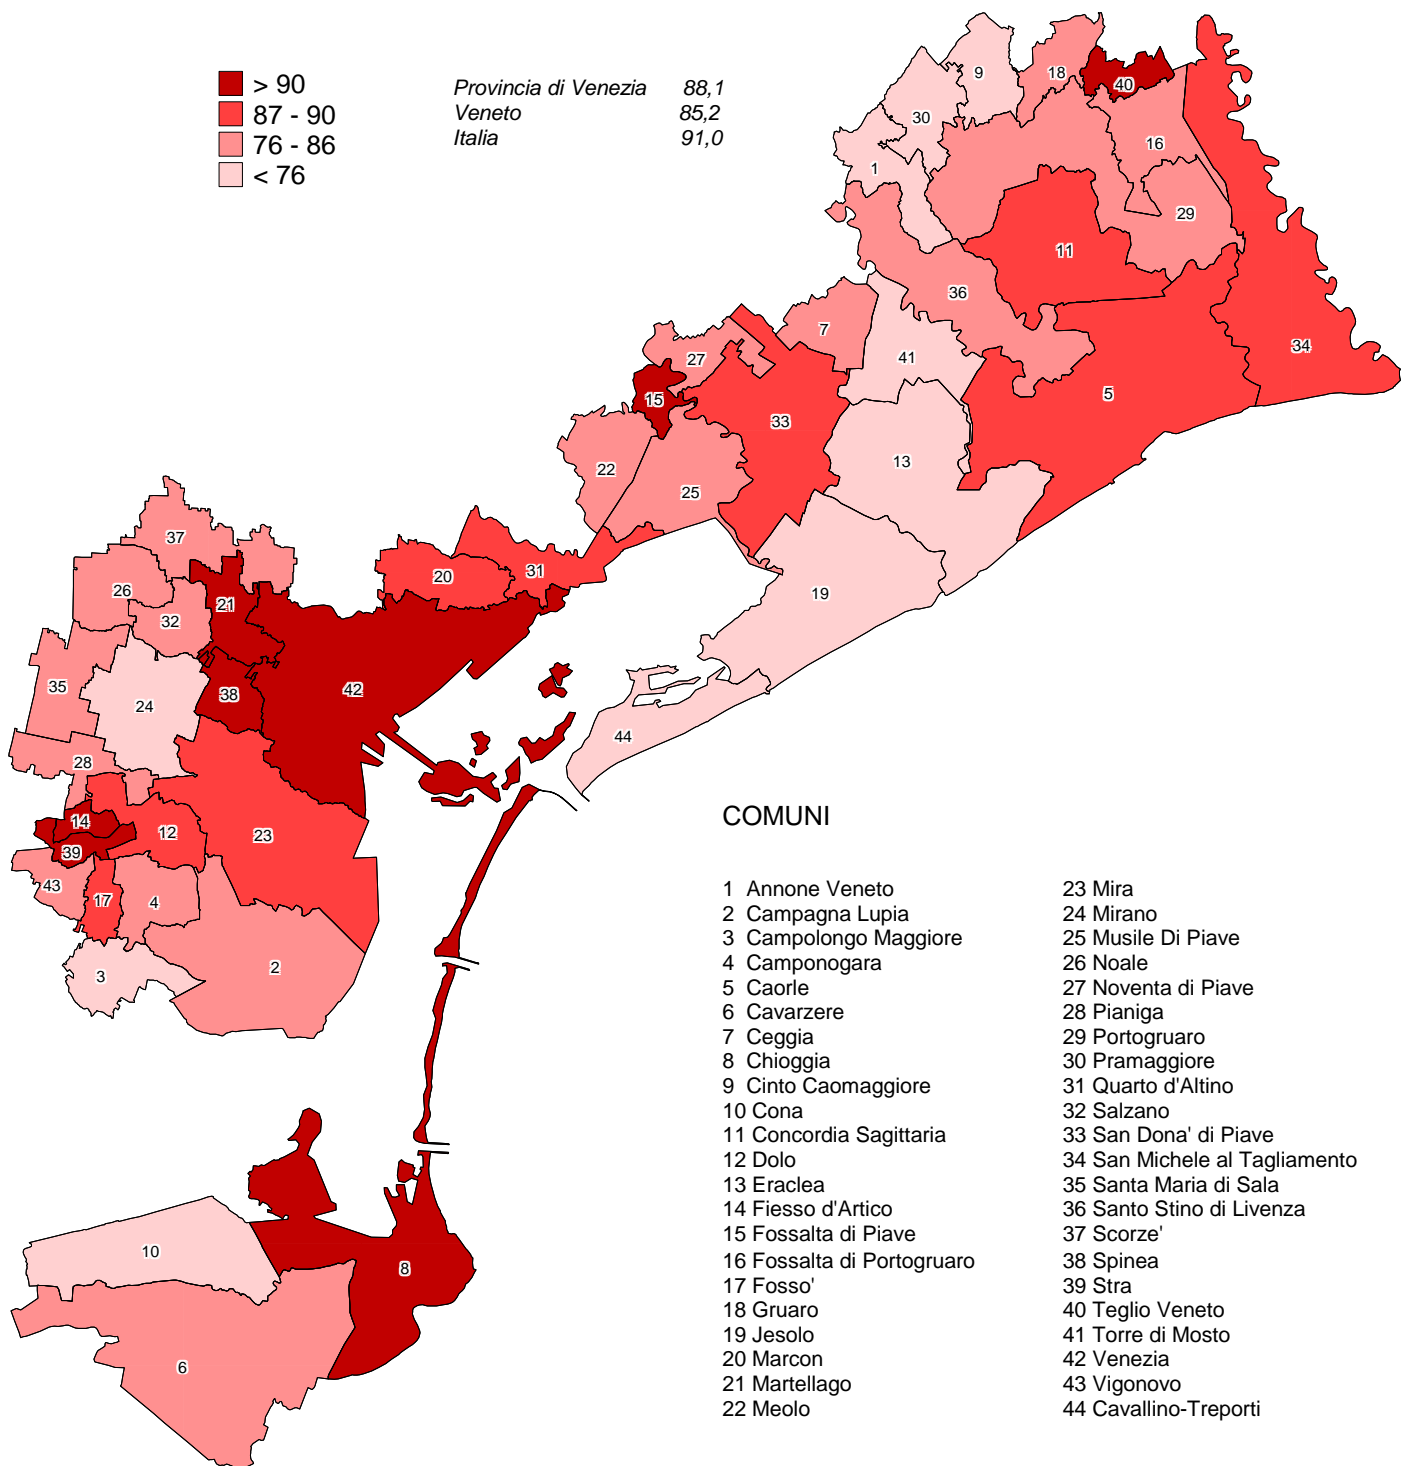

Provincia di Venezia. Percentuale di popolazione residente nei centri al Censimento 2001.

Fonte: Istat, Censimento generale della popolazione e delle abitazioni, 2001
 Elaborazione: COSES, 2005