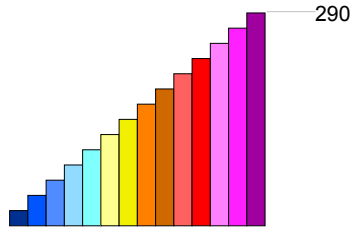

[ Figura 1 ] Canal Grande. Osservazione del 5 Aprile 2001.

Dalle ore 7 alle ore 19 di venerdì 5 Aprile 2001 ( alla stazione 2-Tronchetto la rilevazione è anticipata alle ore 5 )

Passaggi per orario di rilevazione